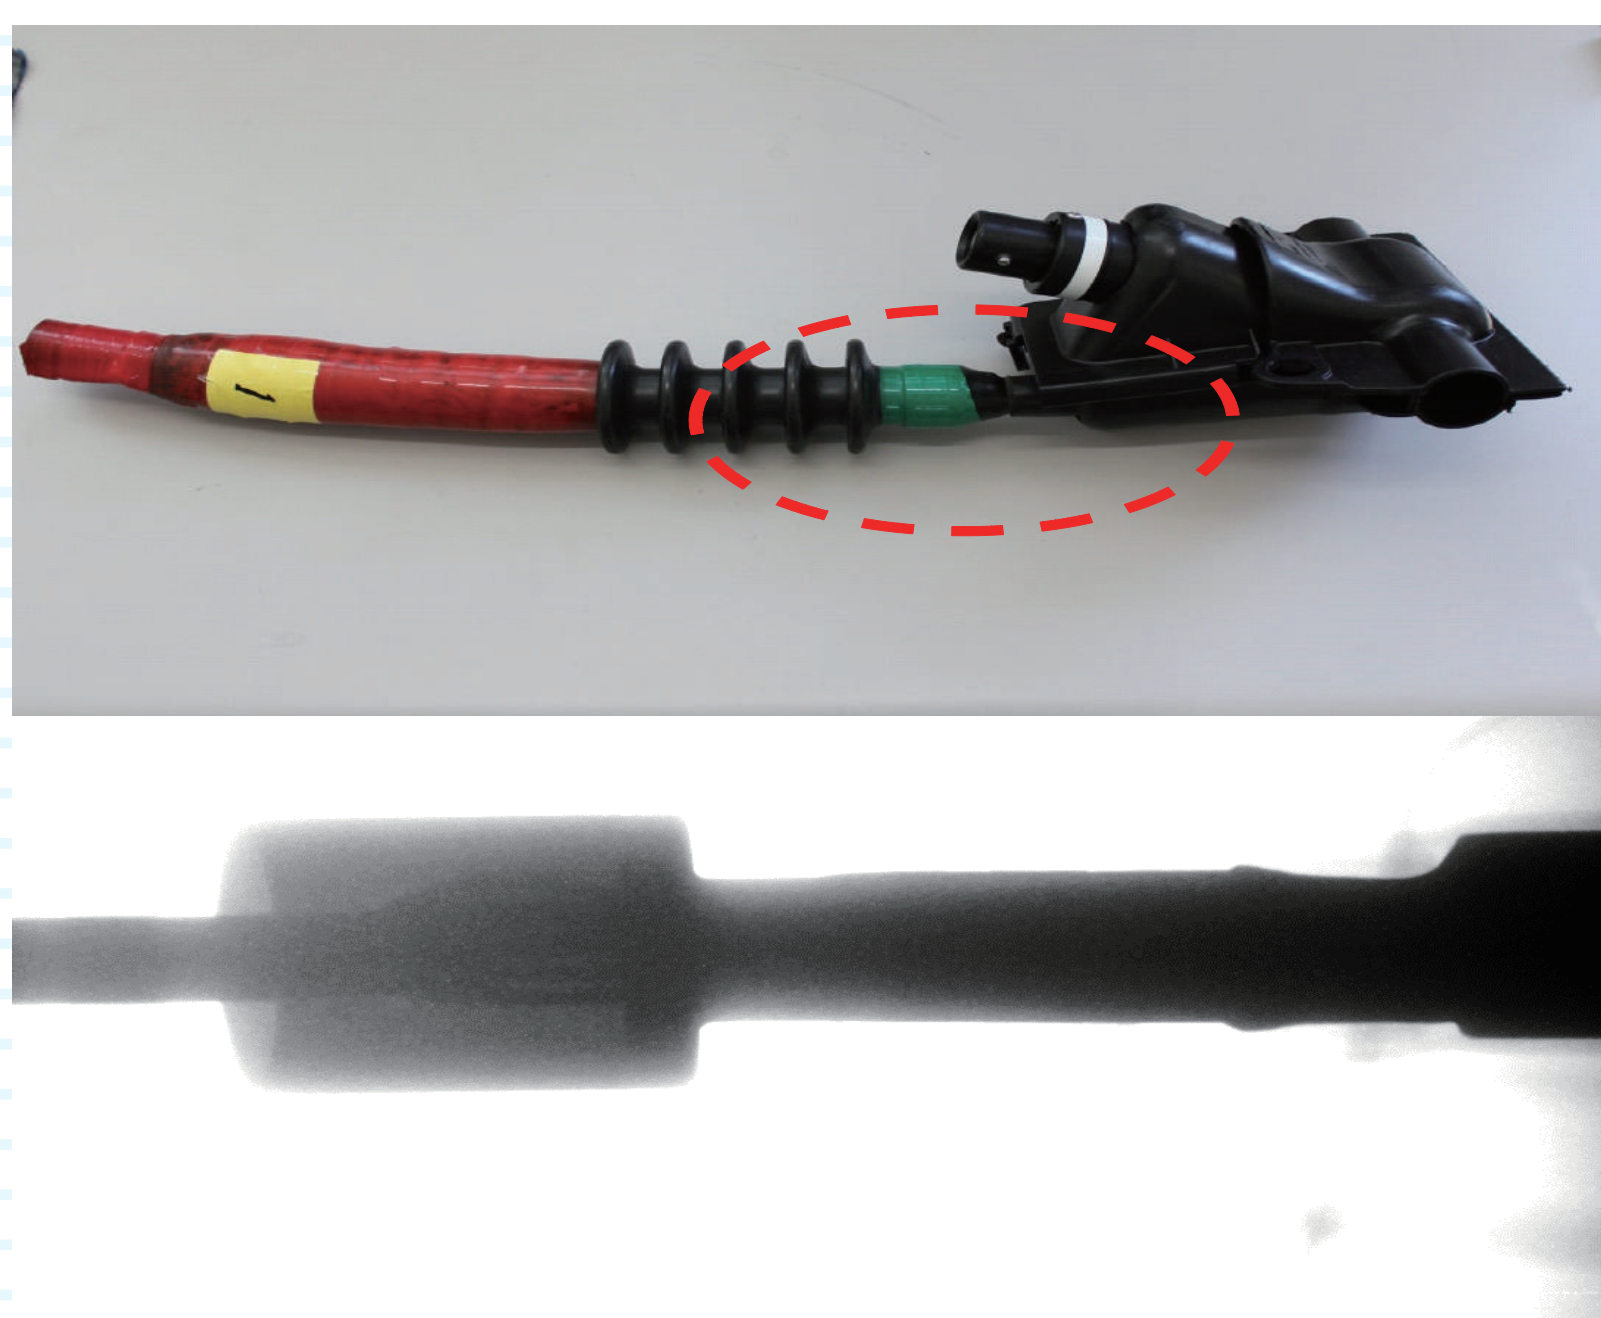

远程遥控、实现高压输电线实时智能在役检测

TXR-C1R130P-02W

TXR[®]

搭载冷阴极X射线管，电线、电线端及耐张线夹的检测最佳装置

- 管电压100~130kV, 脉宽100~500ms, 管电流3mA
- 尺寸 274×70×235mm, 重量4.6kg
- 利用无人机搭载, 实现高空检测
- 配备无线检出器, 获得高精度图像
- 安全方便, 高效节能, 大幅降低检查成本

电线检测结果图

电线端头检测