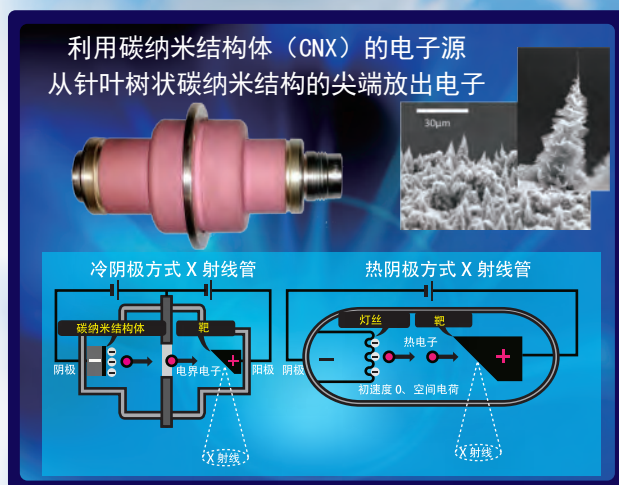

冷阴极X射线管

无线小型X射线机